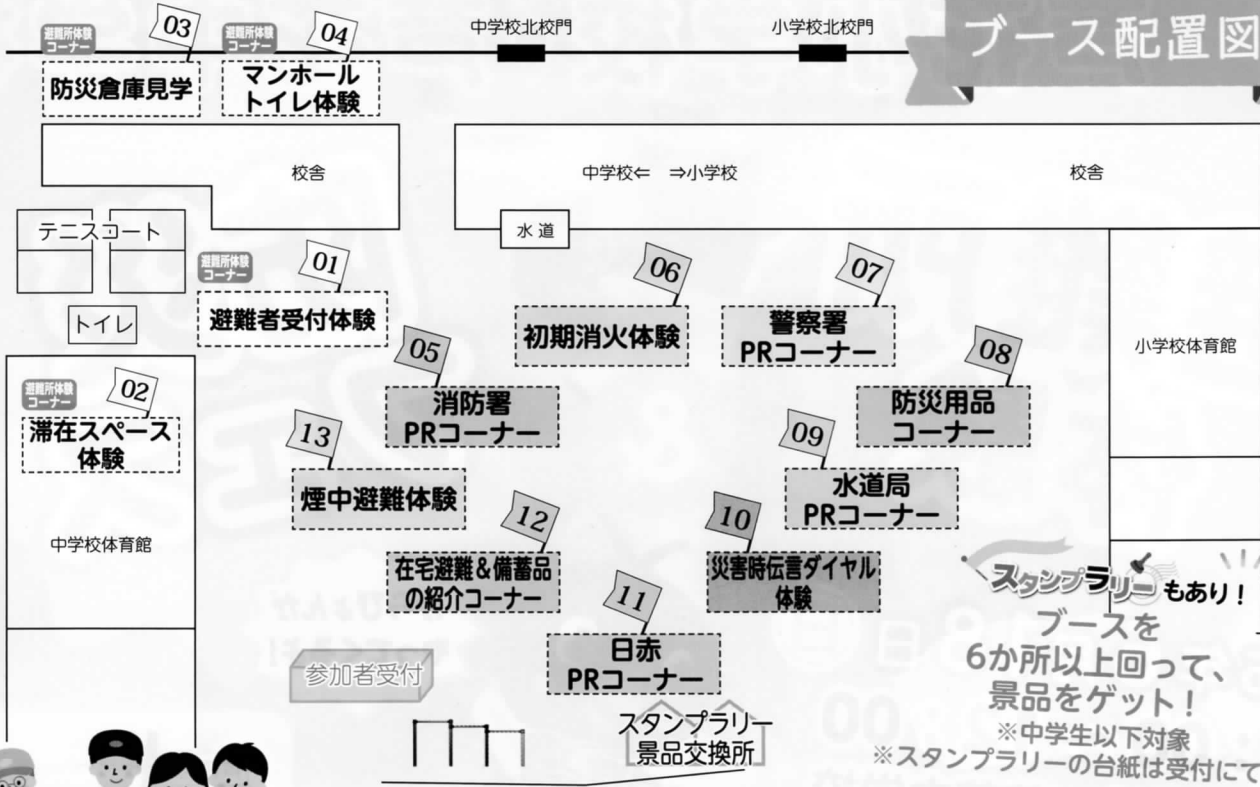

京王線：芦花公園駅（徒歩5分）

消防PRコーナー

警察PRコーナー

初期消火

防災用品コーナー

煙中避難体験

ご来場の皆様に  
防災グッズ  
をプレゼント!

主催

芦花小学校・芦花中学校避難所運営本部 / 世田谷区  
避難所運営本部構成団体：粕谷会、都営八幡山アパート自治会、粕谷二丁目アパート自治会、烏山下町会、児ヶ谷会、芦花公園団地自治会、コーシャハイム芦花公園自治会、烏山南住宅自治会、芦花公園商店街振興組合、芦花小学校 PTA、芦花中学校 PTA

関係団体

成城消防署、成城消防団、成城警察署、東京都水道局、NTT 東日本、日赤奉仕団上祖師谷分団、三和商事(株)、烏山地域区民防災会議、芦花小学校、芦花中学校、日本女子体育大学ダンス・プロデュース研究部

# ブース配置図