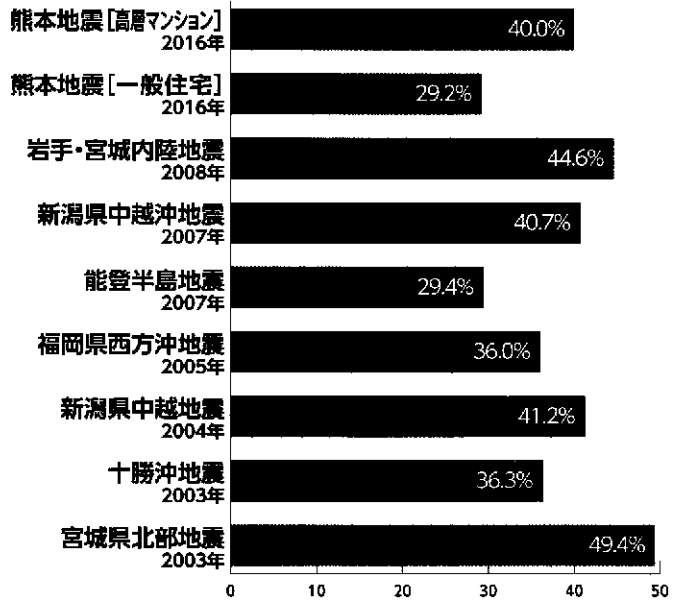

近年の地震における家具類の転倒・落下・移動によるけがの割合

(東京消防庁調べ)

今すぐできる家具転対策!

家具転対策のポイント 集中収納