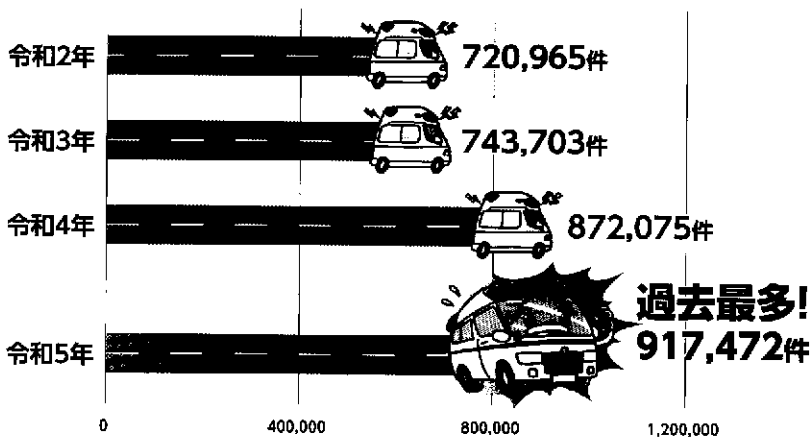

夏は救急車がひっぱくします!!

猛暑等の影響により熱中症での救急需要が急激に増加する傾向にあります。熱中症対策を行うことで救急要請を減らし、誰かの命を救うことにもつながります。救急出場が増加すると、救急車の到着が遅くなります。**適時・適切な利用**をお願いします。

救急出場件数推移

119番通報をするときの注意点

みんなで通報するとつながりにくくなります

救急車を呼ぶときは、1つの電話をお願いします。
1つのけが・病気の通報を複数の電話で行うと、回線が混みあい時間がかかってしまいます。