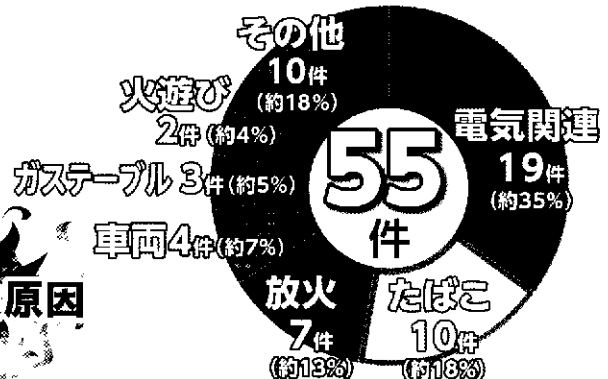

令和6年中成城消防署管内の火災状況

火災件数	55件 (+9件)
焼損床面積	326㎡(+325㎡)
火災による死者	1名 (+1名)
火災による負傷者	5名 (±0名)